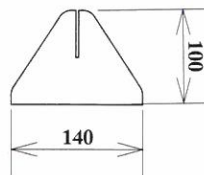

DOGYU 高透明3mm厚亚克力板シリーズ

飛沫感染対策亚克力板セット

安心の
日本製

● 飛沫感染対策亚克力板 Aセット【限定品】

900mm窓あり…1枚 アクリルスタンド…2ヶ

● 飛沫感染対策亚克力板 Bセット【限定品】

450mm窓なし…1枚 アクリルスタンド…2ヶ

● ステンレス仕切りスタンド3mm厚用150mm

安定感のあるステンレス製仕切りスタンド

3mm厚用

【別売】

商品名	商品番号	定価	JANコード
●飛沫感染対策亚克力板 Aセット	03830	11,550	4962819038307
●飛沫感染対策亚克力板 Bセット	03831	7,220	4962819038314
●ステンレス仕切りスタンド3mm厚用150mm	03832	1,550	4962819038321