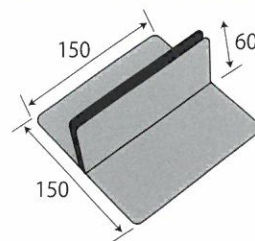

【ご注文例】 Ⓐステンレス仕切りスタンド 100 ミリ 2 個 + ⒺPET透明板2mm厚 450×600mm 1枚とセットで申し込まれるとすぐにご使用ができます。もしくは、スタンドのみご注文され透明板はお近くのホームセンター等で用意されてもご使用ができます。板厚が薄いものでも、付属のスパンサーでぐらつきが防げます。

DOGYU 高透明3mm厚亚克力板シリーズ

飛沫感染対策亚克力板セット

安心の
日本製

● 飛沫感染対策亚克力板 Aセット【限定品】

900mm窓あり…1枚 アクリルスタンド…2ヶ

● 飛沫感染対策亚克力板 Bセット【限定品】

450mm窓なし…1枚 アクリルスタンド…2ヶ

● ステンレス仕切りスタンド3mm厚用150mm

安定感のあるステンレス製仕切りスタンド

3mm厚用

【別売】