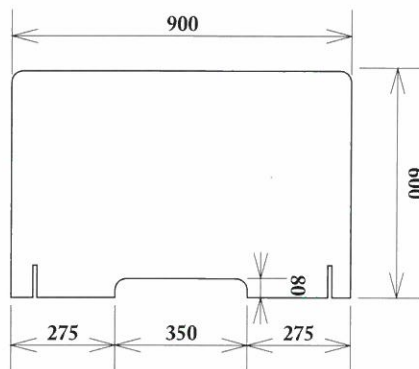

DOGYU 高透明3mm厚亚克力板シリーズ

飛沫感染対策亚克力板セット

安心の
日本製

● 飛沫感染対策亚克力板 Aセット【限定品】

900mm窓あり…1枚 アクリルスタンド…2ヶ