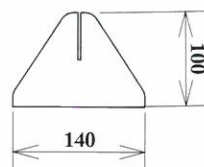

DOGYU 高透明3mm厚亚克力板シリーズ

飛沫感染対策亚克力板セット

安心の
日本製

● 飛沫感染対策亚克力板 Aセット【限定品】

900mm窓あり…1枚 アクリルスタンド…2ヶ

● 飛沫感染対策亚克力板 Bセット【限定品】

450mm窓なし…1枚 アクリルスタンド…2ヶ