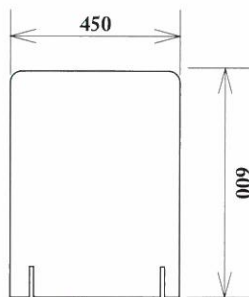

(収納時)

ⓉPET透明板0.5mm厚

ⓀPET透明板0.5mm厚

商品名	商品番号	定価	JANコード
Ⓒのれん掛け仕切り伸縮ポール	03815	4,500	4962819038154
Ⓖ軟質塩ビシート0.3mm 340×770mm	03816	1,400	4962819038161
Ⓣ軟質塩ビシート0.3mm 570×770mm	03817	1,800	4962819038178
ⓉPET透明板0.5mm厚 340×740mm	03818	2,000	4962819038185
ⓀPET透明板0.5mm厚 570×740mm	03819	3,000	4962819038192

【ご注文例】 Ⓐステンレス仕切りスタンド 100 ミリ 2 個 + ⒺPET透明板2mm厚 450×600mm 1枚とセットで申し込まれるとすぐにご使用ができます。もしくは、スタンドのみご注文され透明板はお近くのホームセンター等で用意されてもご使用ができます。板厚が薄いものでも、付属のスパンサーでぐらつきが防げます。

DOGYU 高透明3mm厚亚克力板シリーズ

飛沫感染対策亚克力板セット

安心の
日本製

● 飛沫感染対策亚克力板 Aセット【限定品】

900mm窓あり…1枚 アクリルスタンド…2ヶ

● 飛沫感染対策亚克力板 Bセット【限定品】

450mm窓なし…1枚 アクリルスタンド…2ヶ

● ステンレス仕切りスタンド3mm厚用150mm

安定感のあるステンレス製仕切りスタンド

3mm厚用

【別売】