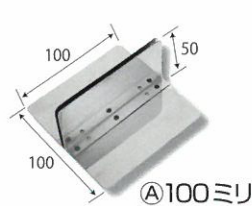

DOGYU 飛沫感染防止シリーズ

ステンレス仕切板用スタンド

2mm厚の亚克力板・PET板・PVC板などの仕切板を使えるスタンドです。

商品名	商品番号	定価	JANコード
● ①ステンレス仕切りスタンド100ミリ	03809	1,300	4962819038093
● ②ステンレス仕切りスタンド150ミリ	03810	1,500	4962819038109
● ③ステンレス仕切りスタンドT字型	03811	1,700	4962819038116
● ④ステンレス仕切りスタンド十文字型	03812	2,200	4962819038123
● ⑤PET透明板2mm厚 450×600mm	03813	6,200	4962819038130
● ⑥PET透明板2mm厚 900×600mm	03814	10,000	4962819038147

⑤PET透明板2mm厚

⑥PET透明板2mm厚

のれん掛け仕切り伸縮ポール

軟質塩ビシートやうすいPET板をのれんの様に使うスタンドです。

(PET、PVC0.5mm硬質シートも使えます)

⑪PET透明板0.5mm厚

⑫PET透明板0.5mm厚

商品名	商品番号	定価	JANコード
● ⑩のれん掛け仕切り伸縮ポール	03815	4,500	4962819038154
● ⑧軟質塩ビシート0.3mm 340×770mm	03816	1,400	4962819038161
● ⑨軟質塩ビシート0.3mm 570×770mm	03817	1,800	4962819038178
● ⑪PET透明板0.5mm厚 340×740mm	03818	2,000	4962819038185
● ⑫PET透明板0.5mm厚 570×740mm	03819	3,000	4962819038192

【ご注文例】 ①ステンレス仕切りスタンド 100 ミリ 2 個 +⑤PET透明板2mm厚 450×600mm1枚とセットで申し込まれるとすぐにご使用ができます。もしくは、スタンドのみご注文され透明板はお近くのホームセンター等で用意されてもご使用ができます。板厚が薄いものでも、付属のスペーサーでぐらつきが防げます。