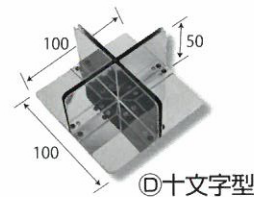

DOGYU 飛沫感染防止シリーズ

ステンレス仕切板用スタンド

2mm厚の亚克力板・PET板・PVC板などの仕切板を使えるスタンドです。

商品名	商品番号	定価	JANコード
● ①ステンレス仕切りスタンド100ミリ	03809	1,300	4962819038093
● ②ステンレス仕切りスタンド150ミリ	03810	1,500	4962819038109
● ③ステンレス仕切りスタンドT字型	03811	1,700	4962819038116
● ④ステンレス仕切りスタンド十文字型	03812	2,200	4962819038123
● ⑤PET透明板2mm厚 450×600mm	03813	6,200	4962819038130
● ⑥PET透明板2mm厚 900×600mm	03814	10,000	4962819038147

⑤PET透明板2mm厚

⑥PET透明板2mm厚

のれん掛け仕切り伸縮ポール

軟質塩ビシートやうすいPET板をのれんの様に使うスタンドです。

(PET、PVC0.5mm硬質シートも使えます)

⑪PET透明板0.5mm厚

⑫PET透明板0.5mm厚

商品名	商品番号	定価	JANコード
● ⑩のれん掛け仕切り伸縮ポール	03815	4,500	4962819038154
● ⑧軟質塩ビシート0.3mm 340×770mm	03816	1,400	4962819038161
● ⑨軟質塩ビシート0.3mm 570×770mm	03817	1,800	4962819038178
● ⑪PET透明板0.5mm厚 340×740mm	03818	2,000	4962819038185
● ⑫PET透明板0.5mm厚 570×740mm	03819	3,000	4962819038192

【ご注文例】 ①ステンレス仕切りスタンド 100 ミリ 2 個 +⑤PET透明板2mm厚 450×600mm1枚とセットで申し込まれるとすぐにご使用ができます。もしくは、スタンドのみご注文され透明板はお近くのホームセンター等で用意されてもご使用ができます。板厚が薄いものでも、付属のスペーサーでぐらつきが防げます。