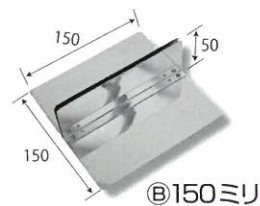

DOGYU 飛沫感染防止シリーズ

ステンレス仕切板用スタンド

2mm厚の亚克力板・PET板・PVC板などの仕切板を使えるスタンドです。

商品名	商品番号	定価	JANコード
● ①ステンレス仕切りスタンド100ミリ	03809	1,300	4962819038093
● ②ステンレス仕切りスタンド150ミリ	03810	1,500	4962819038109
● ③ステンレス仕切りスタンドT字型	03811	1,700	4962819038116
● ④ステンレス仕切りスタンド十文字型	03812	2,200	4962819038123
● ⑤PET透明板2mm厚 450×600mm	03813	6,200	4962819038130
● ⑥PET透明板2mm厚 900×600mm	03814	10,000	4962819038147

⑤PET透明板2mm厚

⑥PET透明板2mm厚

のれん掛け仕切り伸縮ポール

軟質塩ビシートやうすいPET板をのれんの様に使うスタンドです。

(PET、PVC0.5mm硬質シートも使えます)

⑪PET透明板0.5mm厚

⑫PET透明板0.5mm厚

商品名	商品番号	定価	JANコード
● ⑩のれん掛け仕切り伸縮ポール	03815	4,500	4962819038154
● ⑧軟質塩ビシート0.3mm 340×770mm	03816	1,400	4962819038161
● ⑨軟質塩ビシート0.3mm 570×770mm	03817	1,800	4962819038178
● ⑪PET透明板0.5mm厚 340×740mm	03818	2,000	4962819038185
● ⑫PET透明板0.5mm厚 570×740mm	03819	3,000	4962819038192

【ご注文例】 ①ステンレス仕切りスタンド 100 ミリ 2 個 +⑤PET透明板2mm厚 450×600mm1枚とセットで申し込まれるとすぐにご使用ができます。もしくは、スタンドのみご注文され透明板はお近くのホームセンター等で用意されてもご使用ができます。板厚が薄いものでも、付属のスペーサーでぐらつきが防げます。