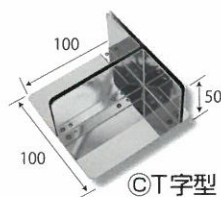

DOGYU 飛沫感染防止シリーズ

ステンレス仕切板用スタンド

2mm厚の亚克力板・PET板・PVC板などの仕切板を使えるスタンドです。

商品名	商品番号	定価	JANコード
● ①ステンレス仕切りスタンド100ミリ	03809	1,300	4962819038093
● ②ステンレス仕切りスタンド150ミリ	03810	1,500	4962819038109
● ③ステンレス仕切りスタンドT字型	03811	1,700	4962819038116
● ④ステンレス仕切りスタンド十文字型	03812	2,200	4962819038123
● ⑤PET透明板2mm厚 450×600mm	03813	6,200	4962819038130
● ⑥PET透明板2mm厚 900×600mm	03814	10,000	4962819038147

⑤PET透明板2mm厚

⑥PET透明板2mm厚

のれん掛け仕切り伸縮ポール

軟質塩ビシートやうすいPET板をのれんの様に使うスタンドです。

(PET、PVC0.5mm硬質シートも使えます)

⑪PET透明板0.5mm厚

⑫PET透明板0.5mm厚

商品名	商品番号	定価	JANコード
● ⑩のれん掛け仕切り伸縮ポール	03815	4,500	4962819038154
● ⑧軟質塩ビシート0.3mm 340×770mm	03816	1,400	4962819038161
● ⑨軟質塩ビシート0.3mm 570×770mm	03817	1,800	4962819038178
● ⑪PET透明板0.5mm厚 340×740mm	03818	2,000	4962819038185
● ⑫PET透明板0.5mm厚 570×740mm	03819	3,000	4962819038192

【ご注文例】 ①ステンレス仕切りスタンド 100 ミリ 2 個 +⑤PET透明板2mm厚 450×600mm1枚とセットで申し込まれるとすぐにご使用ができます。もしくは、スタンドのみご注文され透明板はお近くのホームセンター等で用意されてもご使用ができます。板厚が薄いものでも、付属のスペーサーでぐらつきが防げます。