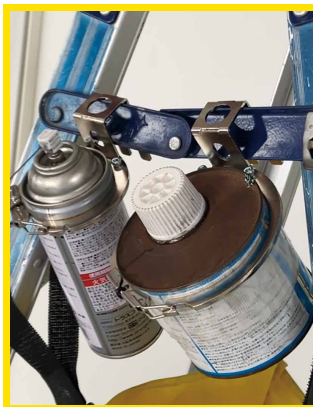

(税込3,850円)

※(PAT)実用新案登録済み

65mm缶対応 (スプレー缶、塩ビ管用接着剤100g)

プロの要求に応えます!

配管工事などに!

脚立・足場・台車等に引っ掛けて
作業できる!置き場所に困らない、
掛ける缶ホルダー

PRO仕様 まるまる缶ホルダー

水道・空調などの配管工事に欠かせない塩ビパイプ用接着剤などを脚立や腰回りにしっかり固定できる専用ホルダー。天井配管などの高所作業でも、接着剤の置き場に悩む必要がありません。

◀MKHF-100
缶直径100mm対応

U字環付

U字環付

MKHF-110▶
缶直径110mm対応

さまざまな場所に引っ掛けて使用・保管!!

腰ベルト・脚立・台車に簡単装着
高所や狭所でも効率的に作業

取り付け方法

▲付属のU字環