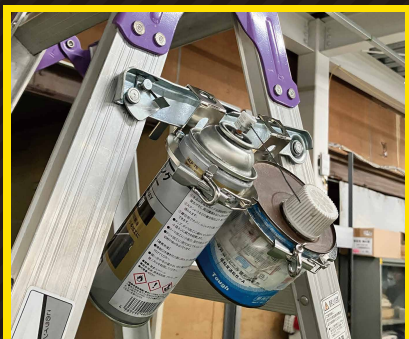

作業効率が変わる、スプレー缶専用ホルダー

DOGYU

害虫駆除や塗装作業、プロの現場にもぴったり!

まるまる缶ホルダー

MKHF-65

さまざまなスプレー缶を腰回りや脚立・台車にワンタッチで装着できる便利ツールです。両手を自由に使えるので作業効率がアップ。害虫駆除から塗装、工場メンテナンスまで、幅広い現場で活躍します。

▶ さまざまな場所に引っ掛けて使用・保管!!

★腰ベルト・脚立・台車に簡単装着★

U字環付

二重ロックで安心

▶ スプレー塗料や殺虫剤など一般的なサイズの65mm缶に取り付けて使用可能!

スプレー塗料

殺虫剤

オイルスプレー

etc...

取付方法

ご使用の際は付属のU字環4mm・または市販のインシュロック等でしっかりと固定してください!

使用イメージを動画で確認できます

使用上のご注意

- まるまる缶ホルダーは取り付け・取り外しのし易さを重視した商品となっておりますので使用の際は落下には十分にご注意下さい。重大な事故を起こす可能性がありますので、周囲の安全をご確認の上、気を付けてご使用下さい。
- ご使用の際は付属のU字環4mm・もしくはインシュロック等で必ず固定して下さい。ロック部が突然外れる危険があります。
- 本品を曲げたり、伸ばしたりすると強度を損ね、破損する恐れがあります。絶対に改造してご使用しないで下さい。
- ご使用前は必ず曲り・割れ等の破損が無いかをご確認下さい。異常がある場合はご使用しないで下さい。
- 本来の用途・目的以外では使用しないで下さい。