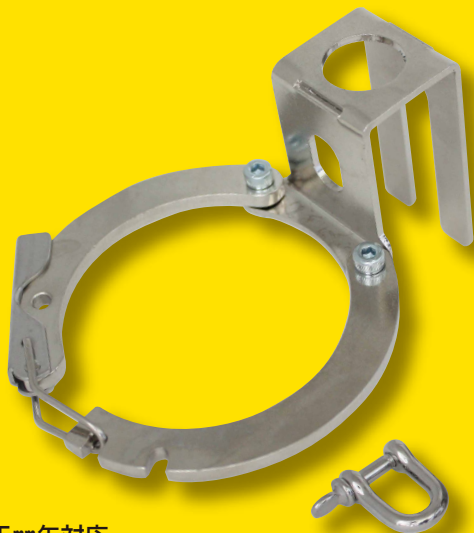

作業効率が変わる、スプレー缶専用ホルダー

DOGYU

害虫駆除や塗装作業、プロの現場にもぴったり!

まるまる缶ホルダー

MKHF-65

さまざまなスプレー缶を腰回りや脚立・台車にワンタッチで装着できる便利ツールです。両手を自由に使えるので作業効率がアップ。害虫駆除から塗装、工場メンテナンスまで、幅広い現場で活躍します。

▶ さまざまな場所に引っ掛けて使用・保管!!

★腰ベルト・脚立・台車に簡単装着★

ご使用の際は付属のU字環4mm・または市販のインシュロック等でしっかりと固定してください!

使用イメージを動画で確認できます

使用上のご注意

- まるまる缶ホルダーは取り付け・取り外しのし易さを重視した商品となっておりますので使用の際は落下には十分にご注意下さい。重大な事故を起こす可能性がありますので、周囲の安全をご確認の上、気を付けてご使用下さい。
- ご使用の際は付属のU字環4mm・もしくはインシュロック等で必ず固定して下さい。ロック部が突然外れる危険があります。
- 本品を曲げたり、伸ばしたりすると強度を損ね、破損する恐れがあります。絶対に改造してご使用しないで下さい。
- ご使用前は必ず曲り・割れ等の破損が無いかをご確認下さい。異常がある場合はご使用しないで下さい。
- 本来の用途・目的以外では使用しないで下さい。

(税込3,850円)

※(PAT)実用新案登録済み

65mm缶対応 (スプレー缶、塩ビ管用接着剤100g)

プロの要求に応えます!

配管工事などに!

脚立・足場・台車等に引っ掛けて
作業できる!置き場所に困らない、
掛ける缶ホルダー

PRO仕様 まるまる缶ホルダー

水道・空調などの配管工事に欠かせない塩ビパイプ用接着剤などを脚立や腰回りにしっかり固定できる専用ホルダー。天井配管などの高所作業でも、接着剤の置き場に悩む必要がありません。

◀MKHF-100
缶直径100mm対応

U字環付

U字環付

MKHF-110▶
缶直径110mm対応

さまざまな場所に引っ掛けて使用・保管!!

腰ベルト・脚立・台車に簡単装着
高所や狭所でも効率的に作業

取り付け方法

▲付属のU字環