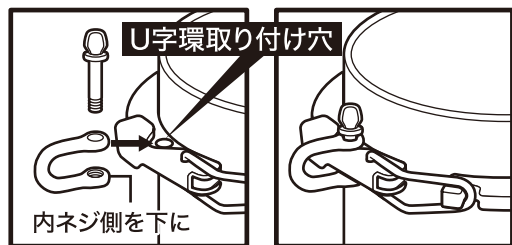

U字環付

二重ロックで安心

▶ スプレー塗料や殺虫剤など一般的なサイズの65mm缶に取り付けて使用可能!

スプレー塗料

殺虫剤

オイルスプレー

etc...

取付方法

ご使用の際は付属のU字環4mm・または市販のインシュロック等でしっかりと固定してください!

使用イメージを動画で確認できます

使用上のご注意

- まるまる缶ホルダーは取り付け・取り外しのし易さを重視した商品となっておりますので使用の際は落下には十分にご注意下さい。重大な事故を起こす可能性がありますので、周囲の安全をご確認の上、気を付けてご使用下さい。
- ご使用の際は付属のU字環4mm・もしくはインシュロック等で必ず固定して下さい。ロック部が突然外れる危険があります。
- 本品を曲げたり、伸ばしたりすると強度を損ね、破損する恐れがあります。絶対に改造してご使用しないで下さい。
- ご使用前は必ず曲り・割れ等の破損が無いかをご確認下さい。異常がある場合はご使用しないで下さい。
- 本来の用途・目的以外では使用しないで下さい。